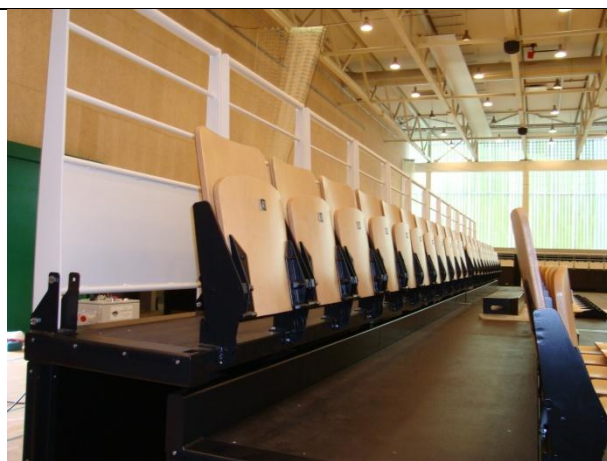

## Birkerød Idrætscenter

11 mobile teleskoptribuner, med 336 Cebazat sæder samt elektrisk push/pull maskine og hydraulisk transporter.