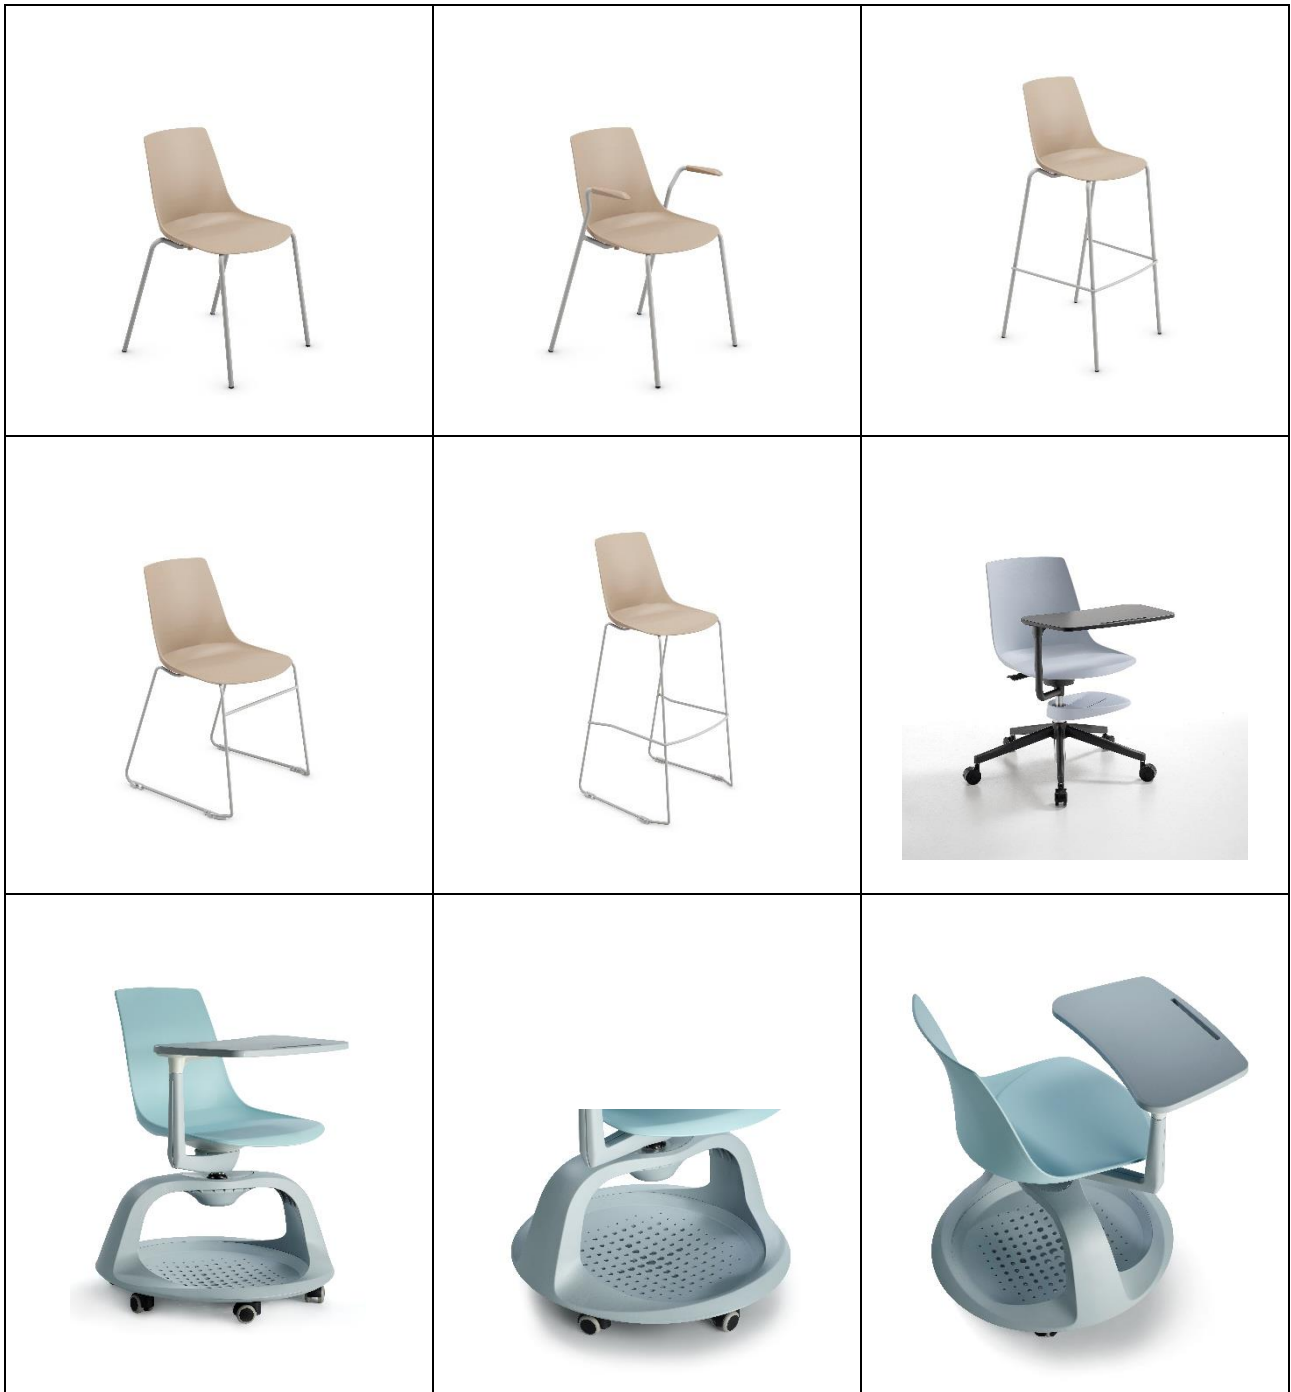

KLC 720

uniZ
design for you

KLC 720

uniZ
design for you

KLC 720

KLC 720 er komplet stoleprogram til ungdoms og voksenuddannelser i en usædvanlig høj kvalitet. KLC 702 omfatter stole til forskellige typer uddannelse, møde, konference, café og kantine. Med eller uden sædepolstring og med eller uden armlæn.

Produkt fakta

<p>Skal: Glasfiberforstærket polypropyleni 5 farver Stolekryds: Trykstøbt aluminium i 2 farver, antracit eller grå Glasfiberforstærket polyamid, sort eller grå Stel: Ø 18x2mm, chrom eller pulverlak. Ø 11mm, chro eller pulverlak</p>	<p>For dimensioner af enkelte produkter bestil produkt data her: info@uni-z.dk</p>
---	---

KLC 720

KLC 720

uniZ
design for you