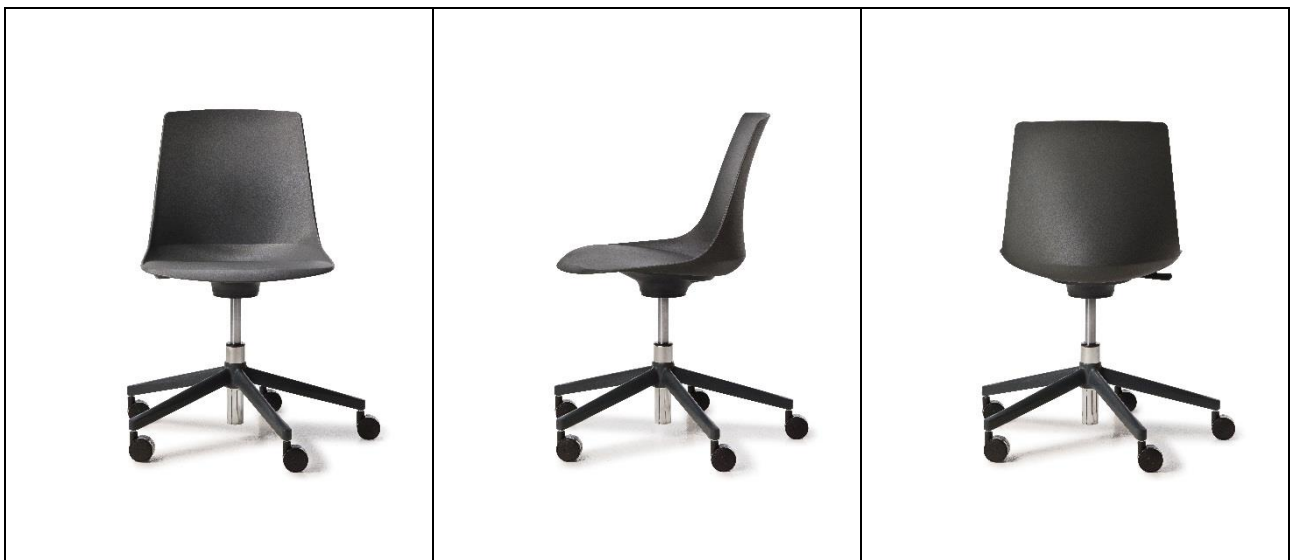

KLC 720

uniZ
design for you

KLC 720

uniZ
design for you

KLC 720

KLC 720 er komplet stoleprogram til ungdoms og voksenuddannelser i en usædvanlig høj kvalitet. KLC 702 omfatter stole til forskellige typer uddannelse, møde, konference, café og kantine. Med eller uden sædepolstring og med eller uden armlæn.

Produkt fakta

<p>Skal: Glasfiberforstærket polypropyleni 5 farver Stolekryds: Trykstøbt aluminium i 2 farver, antracit eller grå Glasfiberforstærket polyamid, sort eller grå Stel: Ø 18x2mm, chrom eller pulverlak. Ø 11mm, chro eller pulverlak</p>	<p>For dimensioner af enkelte produkter bestil produkt data her: info@uni-z.dk</p>
---	---

KLC 720

KLC 720

uniZ
design for you