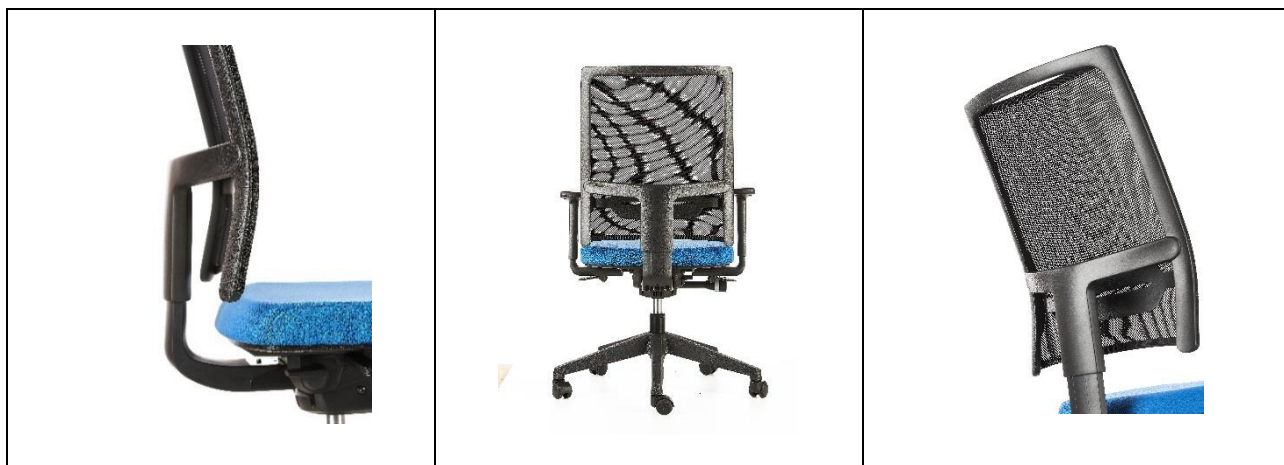

Ved køb <min. antal betales fragt DKK 995,-

Euro No 220,-

Kontorstole 2020

Vejledende salgspriser 2020.6 - DK-NO (Euro)

Tau

| | Produkt – uden armlæn | Varenr. | Min. antal | DKK | Euro NO |
|---|---------------------------------------|------------|------------|--------|---------|
|  | TAU | | 10 | | |
| | Synkron 362 med instant access | S819401502 | | 2440,- | 321,- |
| | Synkron 320– automatisk vægtjustering | S819461502 | | 2370,- | 282,- |
| | justerbar sædedybde | | | | |
| | justerbar ryghøjde | | | | |
| | sort plastkryds | | | | |
| | | 362 | | | |
| | | 320 | | | |
| | Kundestof 362 | | | 2220,- | 288,- |
| | Kundestof automatisk justering | | | 2130,- | 277,- |